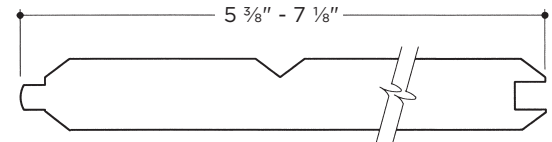

INTERFOR 保留级镶板

Interfor 保留级扭叶松镶板由生长在俄勒冈州中部高原的上等松木制成。这种带节疤的松木镶板可以烘托各种装修风格，它的品质与美感使之成为全球高端建造商的明智之选。它适用于内墙饰板、天花板、望板、地板和外墙挂板。

外观用途的最佳选择

由于其独特的式样，Interfor 保留级扭叶松镶板能够给任何建筑风格增添魅力。Interfor 保留级松木镶板的原料是混合树种，大部分是扭叶松，也有一些北美黄松。经过手工挑选的材料将生长于俄勒冈州的优质松木的美丽尽情展现。其亮点是红棕色的节疤与米黄色的木质之间美妙细微的颜色对比。镶板有不少传统的式样，而且不断有更具现代感的式样出现。

名义尺寸 (英寸)	实际尺寸 (英寸)	式样和刨光状况*	每包件数	每叉车件数	长度 (英尺)
1 x 4	2³/₂ x 3 ³/₈	传统 / 订制	6	234	8-16 PTL
1 x 6	2³/₂ x 5 ³/₈	传统 / 订制	4	160	8-16 PTL
1 x 8	2³/₂ x 7 ¹/₈	传统 / 订制	4	120	8-16 PTL

* 保留级镶板有 WWPA 标准式样图集里的各种传统式样，也可以根据客户要求定制式样。很多式样是可逆的，根据提供的拼花大图案，就能生产出对应的单片镶板。（注意：镶板根据拼花的那面或正面进行检验与分级。）

追求表现与品质的最佳选择

通过精细加工，扭叶松可以展现完美丝绸般的质地。Interfor 保留级镶板紧固节较小，外观呈亮米黄色，这使之成为顶尖建造商的首选。为了保证运输途中不被损坏，镶板有独立的小包装，且端头都有保护。

扭叶松有着很高的强度重量比；笔直的纹理使之易于加工，展现绸缎般的光洁。扭叶松的胶合性能优越，并且是极好饰面基材，可使用清漆、油漆、着色，且不会掩盖木材的纹理。

116/WP-4