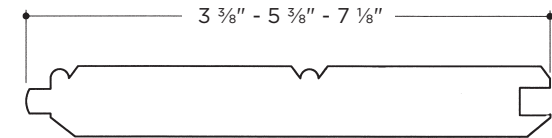

E&CB/WP-4